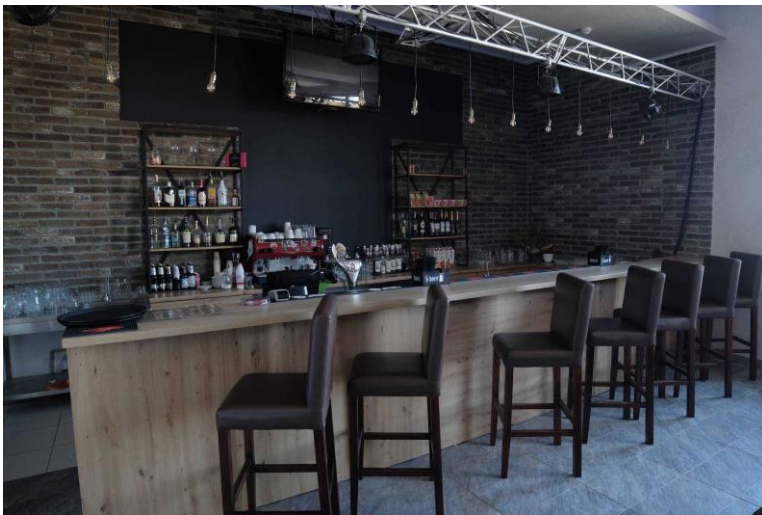

+375 29 514-79-17
+375 29 818-48-28